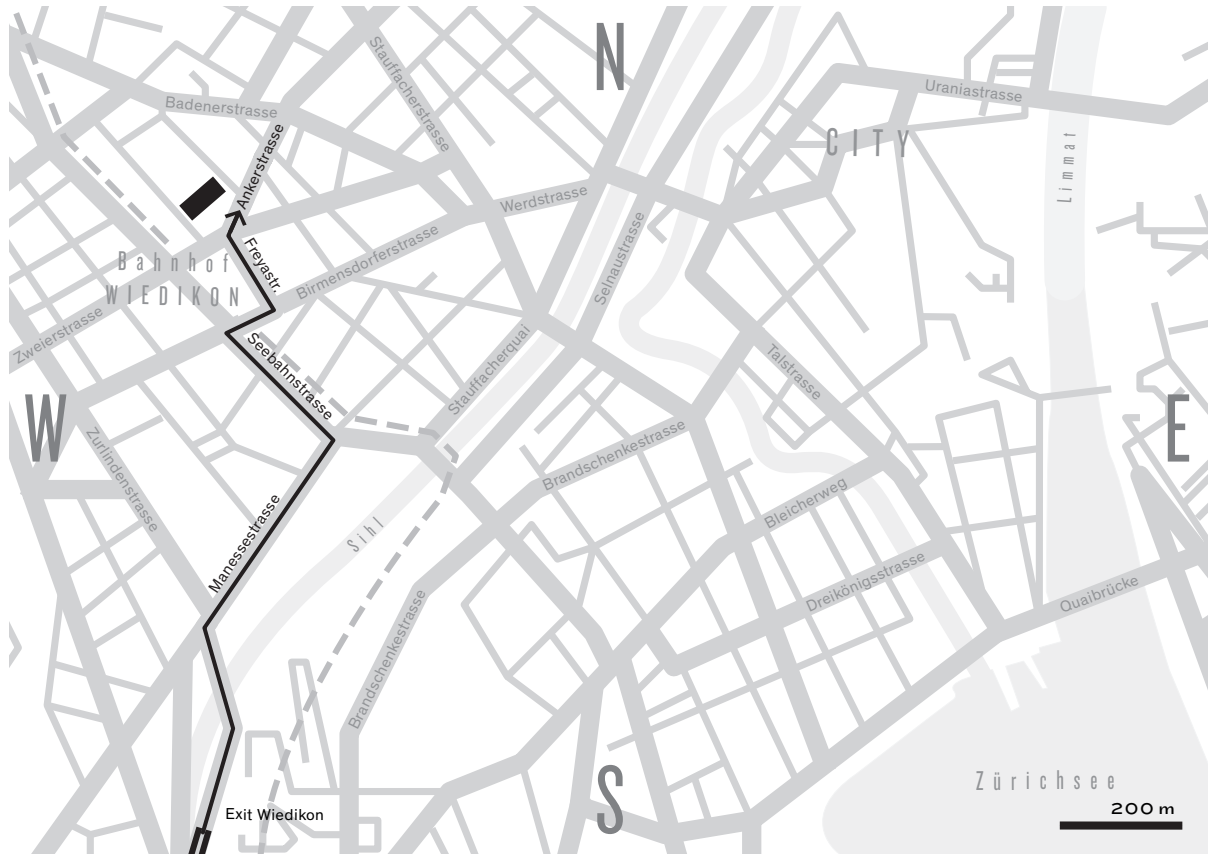

Wegbeschreibung

PER AUTO VON CHUR

Autobahnende Wiedikon, nach ca. 100 Metern links abbiegen in die Seestrasse, dann nach ca. 150 Metern rechts abbiegen in die Birmendorferstrasse, dann nach ca. 50 Metern links abbiegen in die Freystrasse, am Ende der Strasse liegt die Ankerstrasse 3 gleich vis-à-vis