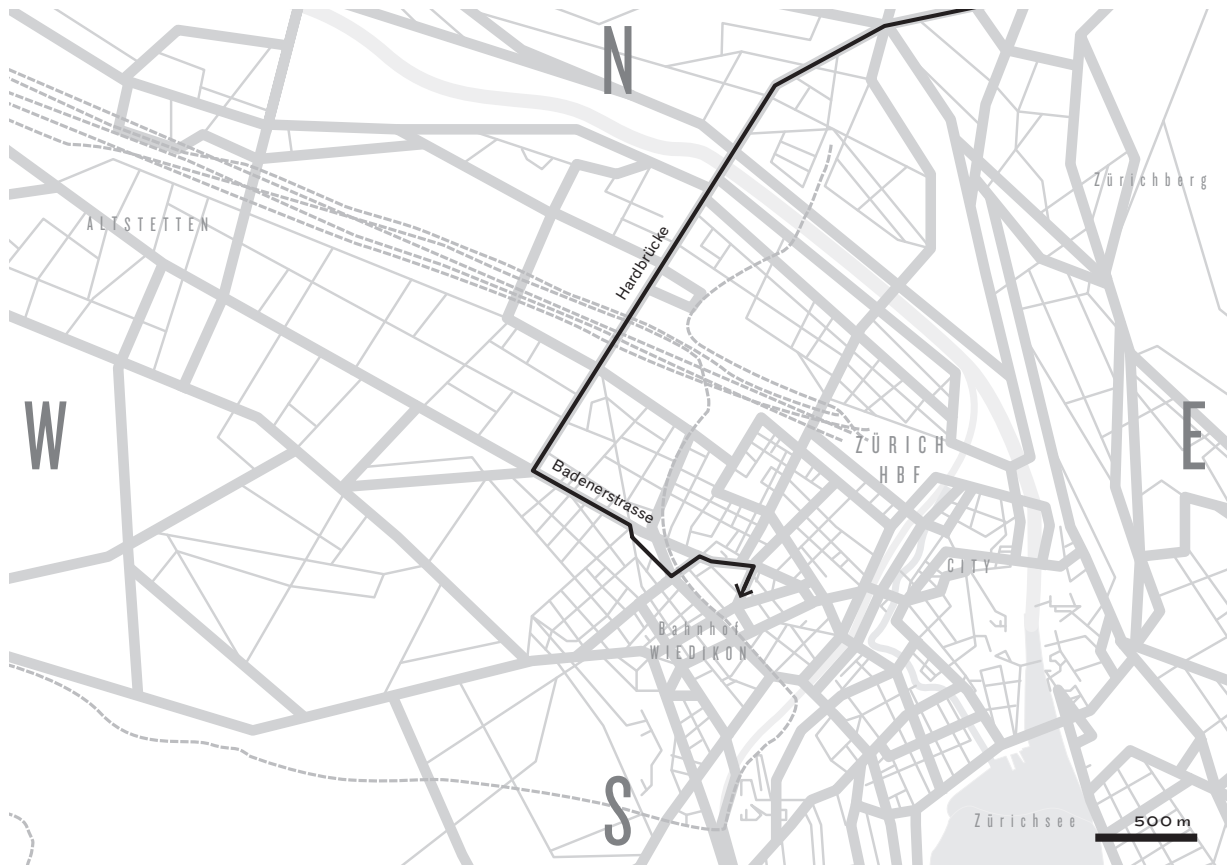

Wegbeschreibung

PER AUTO VON WINTERTHUR/ST. GALLEN

Beschilderung Richtung Chur folgen, auf Hardbrücke,
alles geradeaus, beim Albisriederplatz links in die Badenerstrasse,
rechts in die Weststrasse einbiegen,
nach ca. 300 Metern rechts in die Ankerstrasse einbiegen,
Nr. 3 nach ca. 200 Metern auf der rechten Seite