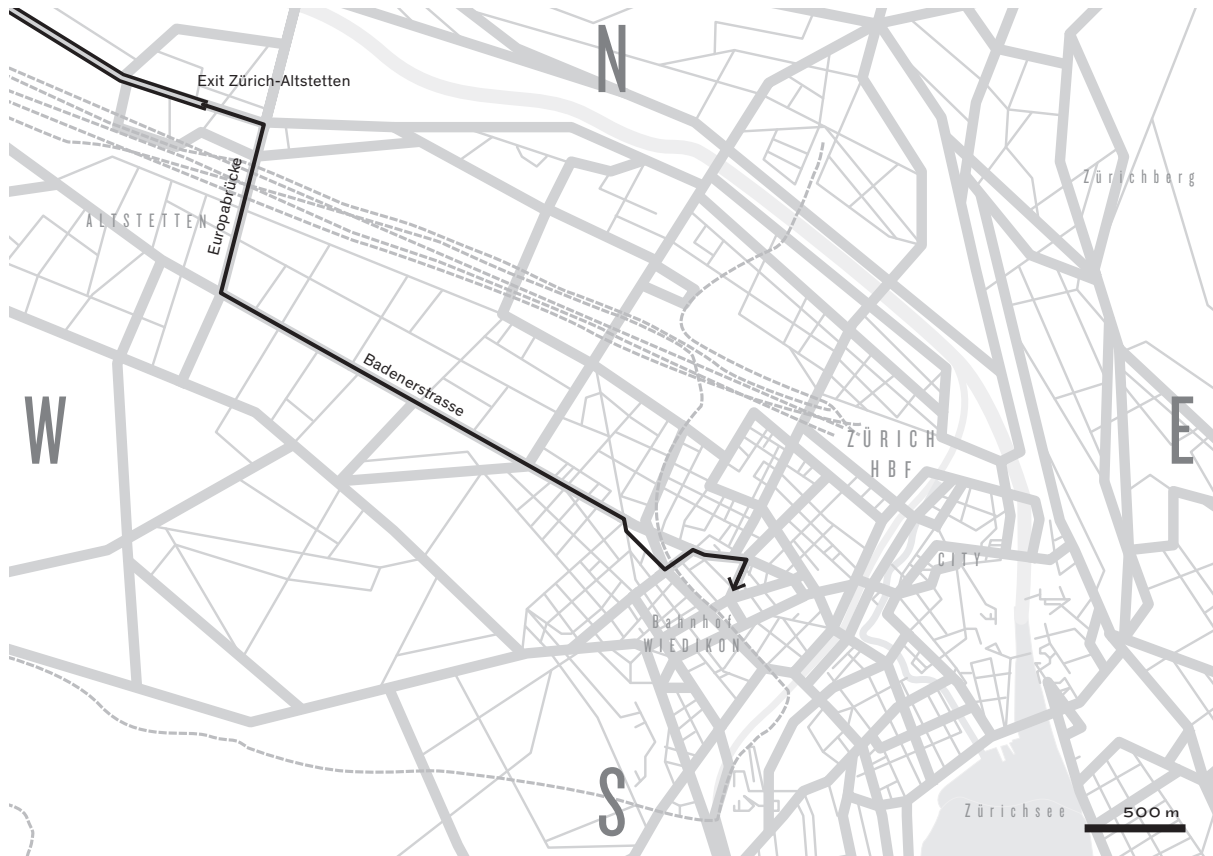

Wegbeschreibung

PER AUTO VON BERN/LAUSANNE/GENÈVE

Ausfahrt Altstetten, auf Europabrücke, links in die Badenerstrasse abbiegen, alles geradeaus, beim Albisriederplatz vorbei, rechts in die Weststrasse einbiegen, nach ca. 300 Metern rechts in die Ankerstrasse einbiegen, Nummer 3 nach ca. 200 Metern auf der rechten Seite